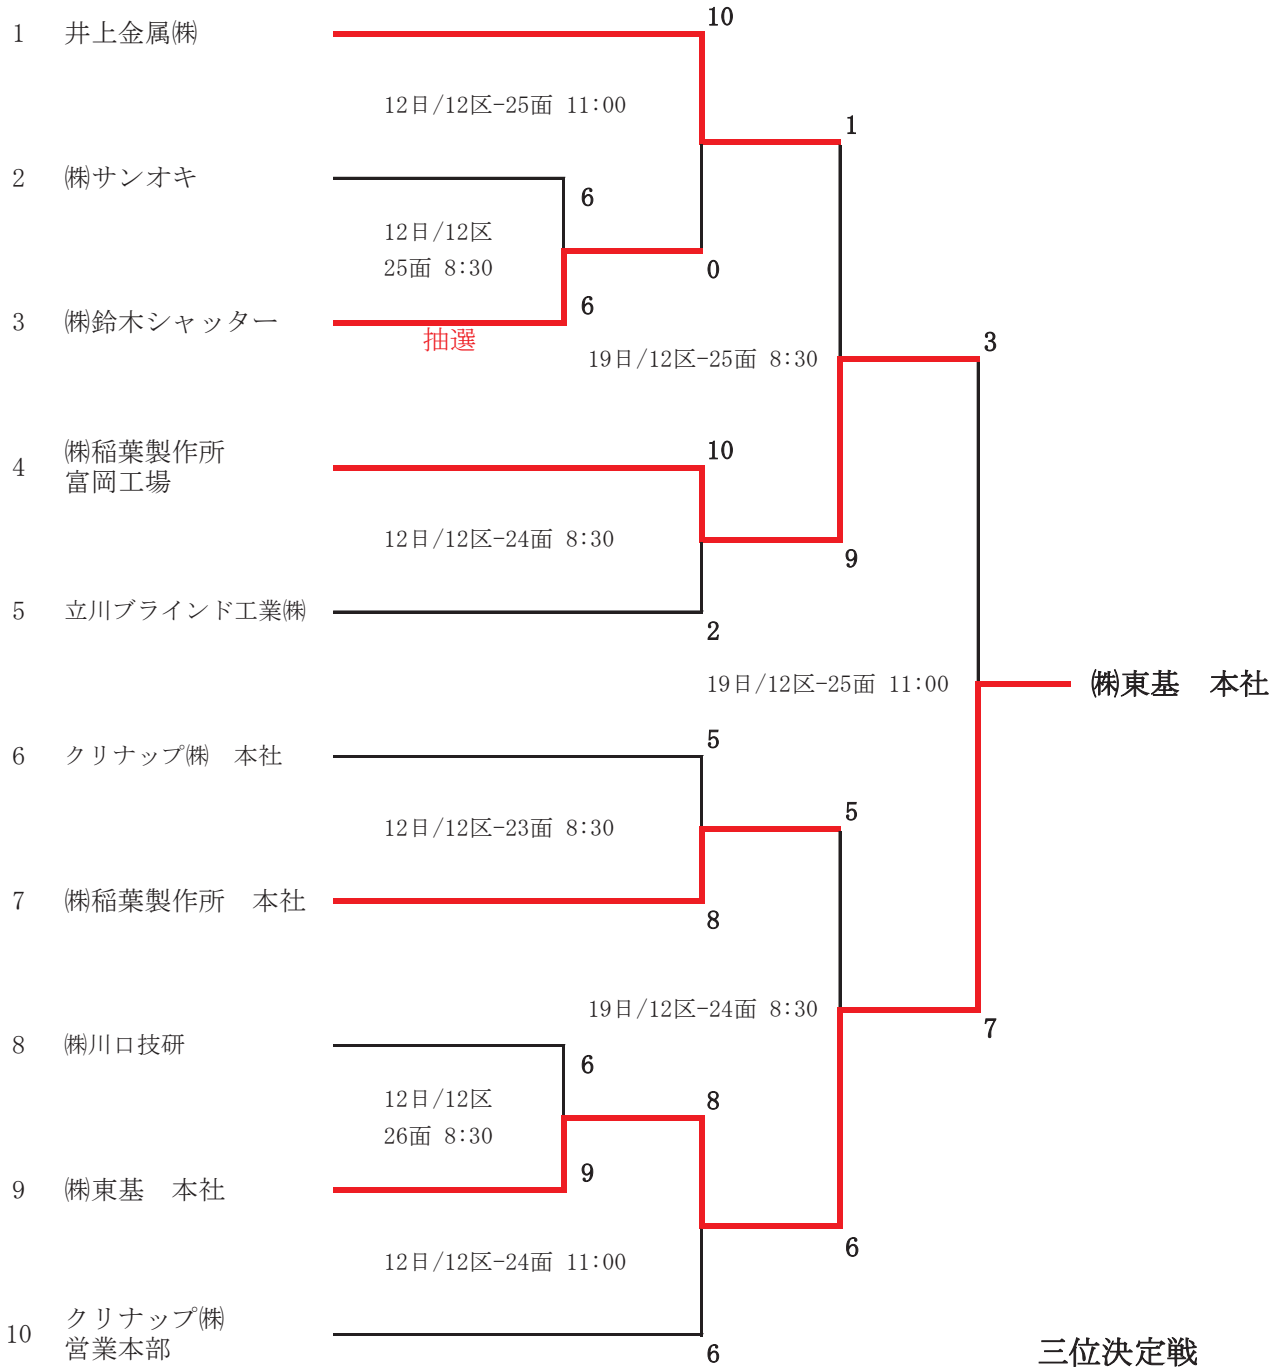

第一部トーナメント表

12日/12区-25面8:30=12日12区画25面で
8時30分試合開始を示す
※12区=12区画球場
※デ = 電設健保球場

二部編入チーム決定戦

三位決定戦