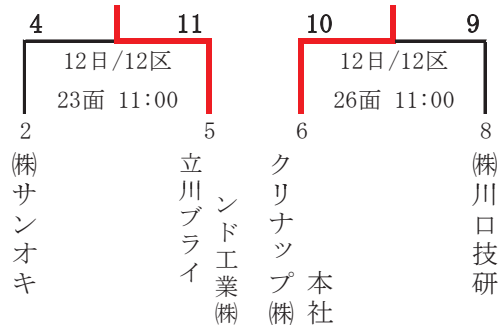

第一部トーナメント表

12日/12区-25面8:30=12日12区画25面で
8時30分試合開始を示す
※12区=12区画球場
※デ = 電設健保球場

二部編入チーム決定戦

三位決定戦