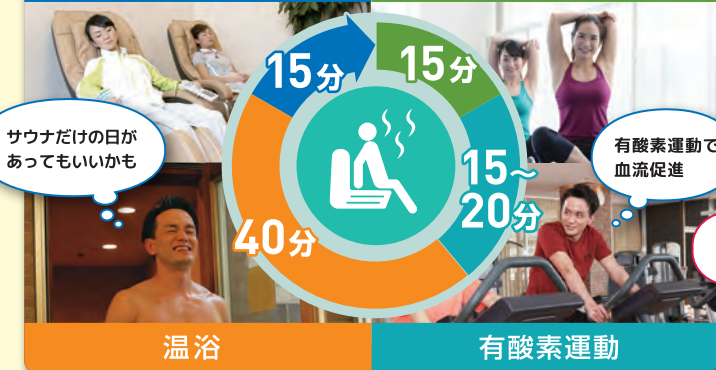

6ヵ月目以降の会員種別等はこちらをご覧ください! ➡

お手続きに必要なものなど
詳細もご案内しています。

すべてが“ととのう”ルネサンスで、カラダ改善!

※写真はイメージです。※クラブにより設備は異なります。

肩こりを
治したい…

リモートワークで
運動不足…

すぐ疲れる…

日常生活に軽い運動をプラスして、 不調を改善しませんか?

ライフスタイルやその日の気分に合わせて、活用法はいろいろ!

仕事帰りに軽〜くジム&スパ

マッサージチェア

ストレッチ

休みの日は頑張ってジム&スタジオ

温浴

ストレッチ

ルネサンスの安全・安心な環境づくりを、お近くの店舗でお確かめください。