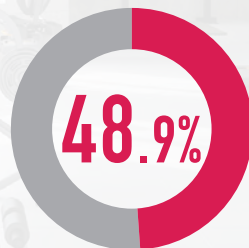

ルネサンス
会員様は

こんな効果を実感されています!

体だけではなく精神的にも大きな影響がありました。これからもルネサンスの生活を楽しまたいと思います♪

食事制限をまったくしないで、
1年間で8kg減量することができました。

約75%が「ストレスの解消・軽減」を実感!

- 日常の疲労感の解消・軽減
- 意欲・気分の向上
- 自分への自信、自己肯定感の高まり
- 集中力の維持・向上
- 記憶力の維持・向上

約48%が「カラダの変化」を実感!