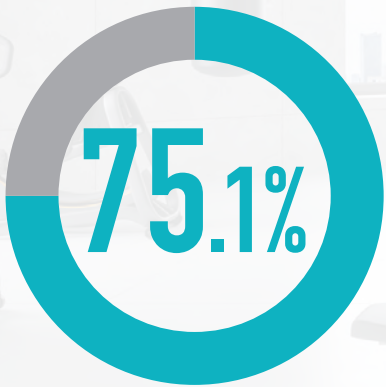

ルネサンス
会員様は

こんな効果を実感されています!

体だけではなく精神的にも大きな影響がありました。これからもルネサンスの生活を楽しまたいと思います♪

食事制限をまったくしないで、
1年間で8kg減量することができました。

約75%が「ストレスの解消・軽減」を実感!

- 日常の疲労感の解消・軽減
- 意欲・気分の向上
- 自分への自信、自己肯定感の高まり
- 集中力の維持・向上
- 記憶力の維持・向上

約48%が「カラダの変化」を実感!